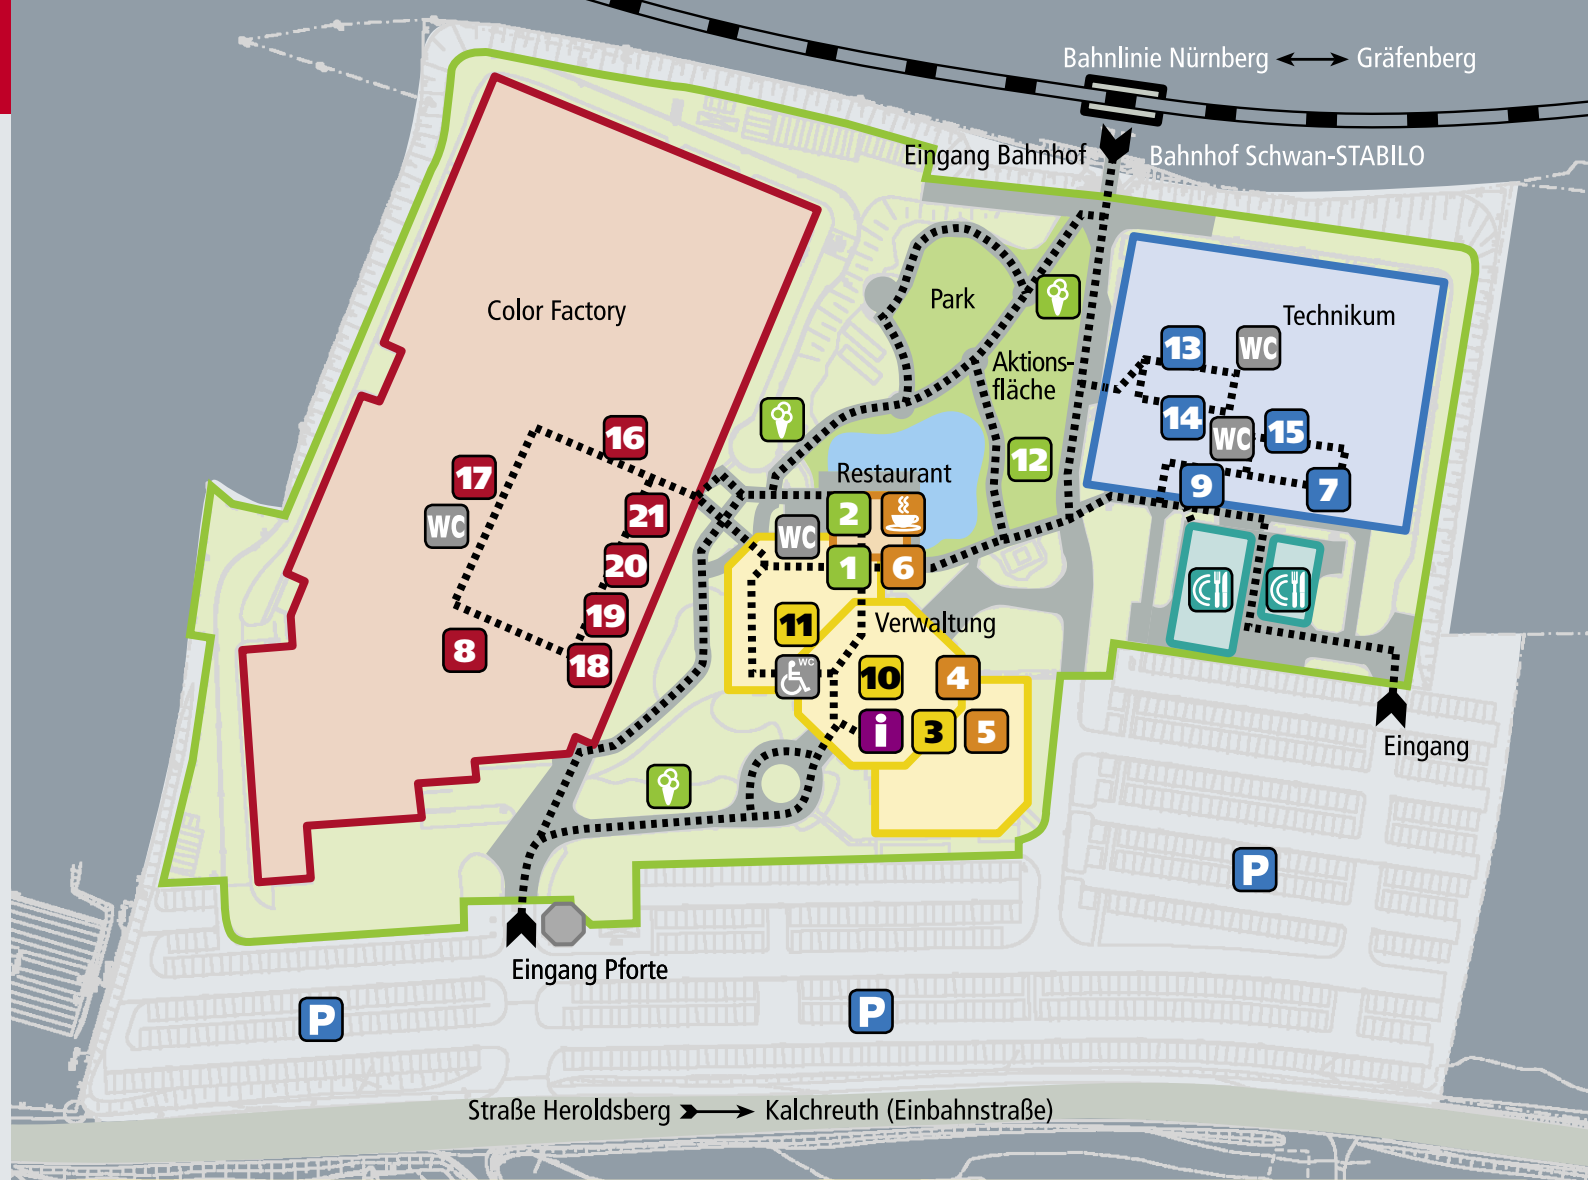

Willkommen bei STABILO – heute treiben wir's bunt!

1. **1 Mal mit Swano**
   Phantasie an die Macht: starke Mal- und Zeichen-Aktionen für Kinder.
2. **2 Tipps & Tricks fürs Comic-Zeichnen**
   Ein Profi zeigt, wie's geht!
3. **3 Die geheimnisvolle Welt der Stifte**
   Tinten, Spitzen, Schreibgefühl. Einblicke in das Innenleben eines Stiftes.
4. **4 Easy – Lernen leicht gemacht**
   Jede Menge nützliche Tipps rund ums ergonomische Schreiben.
5. **5 Eine runde Sache – unser Glücksrad**
   Drehen und gewinnen.
6. **6 150 Jahre – ein Schwan fliegt um die Welt**
   Firmengeschichte zum Anschauen.

7 Ausbildung bei Schwan-STABILO

Ein erfolgreicher Start in die Zukunft.

8 Gesundheit bei Schwan-STABILO

Sportangebote, Suchtprävention, Arbeitssicherheit – Facetten unserer Gesundheitsvorsorge.

9 Produkt-Verkauf

Kosmetikartikel und Schreibgeräte zum Verkauf.

10 „Menschen beim Schwan“

Unternehmensstruktur, Unternehmenskultur, Personalmanagement. Miteinander arbeiten – miteinander leben.

11 Der Betriebsrat

Mitbestimmung heute: Die Aufgaben des Betriebsrats im Unternehmen.

12 IG Metall

Wie sich Schwan-STABILO weltweit zu den IAO-Normen menschenwürdiger Arbeit verpflichtet.

Schwan-STABILO Cosmetics – grenzenlose Schönheit!

13 Produktion Liquid

Flüssige Farbe – Made in Germany.

14 Forschung & Entwicklung Schönheit verpackt

Ästhetik und Funktionalität – Aspekte unseres Produktdesigns.

Inspiration Farbe

Farben, Texturen, Dekore ... Erleben Sie, was moderne Farbtechnologie möglich macht.

Wirkung auf den Punkt gebracht

Innovative Produkte für junge und reine Haut – der Kosmos pharmazeutischer Kosmetik.

15 Energie und Umwelt

Gelebter Umweltschutz von der Abgasreinigung bis zum integrierten Recycling-Konzept.

16 Mikrobiologie & Hygiene

Höchste hygienische Auflagen in unserer Kosmetik-Produktion: Fakten und Hintergründe.

17 Präzision für Ihr Aussehen

„chocolate lips“ und „cats' eyes“: Die Produktion mechanischer Liner hautnah erleben.

18 Genau unter die Lupe genommen

Stichwort Qualitätsprüfung: Beobachten Sie unseren Laborroboter bei seiner Arbeit.

19 Technologie verbindet

Einblicke in unser Labor: Emulsionstechnologie am Beispiel Mascara.

20 Klassisch oder Trendfarben

Wie die Wünsche unserer Kunden Form annehmen.

21 Produktentwicklung und -management

Innovation durch Querdenken. Von der Idee zum Produkt.

- Essen & Trinken
- Kaffee & Kuchen
- Leckerer Eis
- Toilette
- Parkplatz
- Information